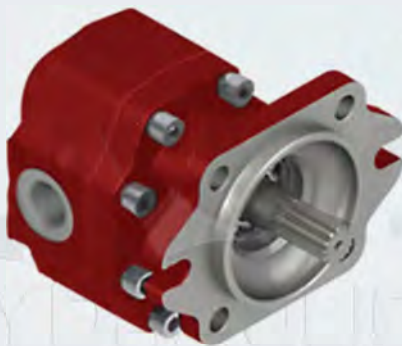

Gear Pump **30 SERIES K TYPE**

Available Shaft Types

Product Code			Displacement (cm <sup>3</sup> / rev)	Max.Cont. Pressure (100%)(bar)	Max.Peak Pressure (6 sec.max.)(bar)	Max.Cont. Speed (rpm)	Inlet	Outlet
CCW Left	CW Right	Bi-Directional						
22257017	22258017	22239017	17	300	320	2600	G1/2"	G1/2"
22257027	22258027	22239027	27	290	310			
22257034	22258034	22239034	34	285	305		2300	G3/4"
22257043	22258043	22239043	43	280	300	2100	G1"	
22257051	22258051	22239051	51	230	280			
22257061	22258061	22239061	61	225	260	2000	G1 1/4"	G1" - G3/4" (options)
22257082	22258082	22239082	82	200	220	1700		
22257100	22258100	22239100	100	190	220	1600		
22257125	22258125	22239125	125	170	200			

Gear Pump **30 SERIES SAE B**

Available Shaft Types

K1

K2

K3

S5

S6

Product Code			Displacement (cm <sup>3</sup> / rev)	Max.Cont. Pressure (100%)(bar)	Max.Peak Pressure (6 sec.max.)(bar)	Max.Cont. Speed (rpm)	Inlet	Outlet
CCW Left	CW Right	Bi-Directional						
22267017	22268017	22269017	17	300	320	2600	G1/2"	G1/2"
22267027	22268027	22269027	27	290	310			
22267034	22268034	22269034	34	285	305		2300	G3/4"
22267043	22268043	22269043	43	280	300	2100	G1"	
22267051	22268051	22269051	51	230	280			
22267061	22268061	22269061	61	225	260	2000	G1 1/4"	G1" - G3/4" (options)
22267082	22268082	22269082	82	200	220	1700		
22267100	22268100	22269100	100	190	220	1600		
22267125	22268125	22269125	125	170	200			