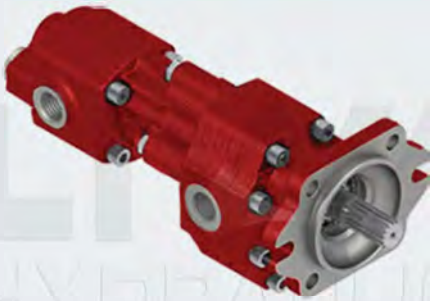

Gear Pump **30 SERIES TANDEM K TYPE**

Available Shaft Types

Product Code			Displacement (cm <sup>3</sup> / rev)	Max.Cont. Pressure (100%)(bar)	Max.Peak Pressure (6 sec.max.)(bar)	Max.Cont. Speed (rpm)	Inlet	Outlet
CCW Left	CW Right	Bi-Directional						
22757017	22758017	22759017	17	300	320	2600	G1/2"	G1/2"
22757027	22758027	22759027	27	290	310			
22757034	22758034	22759034	34	285	305		G3/4"	
22757043	22758043	22759043	43	280	300	2100	G1"	G3/4"
22757051	22758051	22759051	51	230	280			
22757061	22758061	22759061	61	225	260			
22757082	22758082	22759082	82	200	220	1700	G1 1/4"	G1" - G3/4" (options)
22757100	22758100	22759100	100	190	220			
22757125	22758125	22759125	125	170	200			

Gear Pump **30 SERIES TANDEM SAE B**

Available Shaft Types

Product Code			Displacement (cm <sup>3</sup> / rev)	Max.Cont. Pressure (100%)(bar)	Max.Peak Pressure (6 sec.max.)(bar)	Max.Cont. Speed (rpm)	Inlet	Outlet
CCW Left	CW Right	Bi-Directional						
22767017	22768017	22769017	17	300	320	2600	G1/2"	G1/2"
22767027	22768027	22769027	27	290	310			
22767034	22768034	22769034	34	285	305		G3/4"	
22767043	22768043	22769043	43	280	300	2100	G1"	G3/4"
22767051	22768051	22769051	51	230	280			
22767061	22768061	22769061	61	225	260			
22767082	22768082	22769082	82	200	220	1700	G1 1/4"	G1" - G3/4" (options)
22767100	22768100	22769100	100	190	220			
22767125	22768125	22769125	125	170	200			