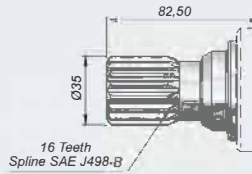

Available Shaft Types

Product Code			Displacement (cm³ / rev)	Max.Cont. Pressure (100%)(bar)	Max.Peak Pressure (6 sec.max.)(bar)	Max.Cont. Speed (rpm)	Inlet	Outlet	
CCW Left	CW Right	Bi-Directional							
22577063	22578063	22579063	63	280	330	1800	G1"	G3/4"	
22577073	22578073	22579073	73	275	320		G1 1/4"		
22577087	22578087	22579087	87	265	300		1500	G1 1/2"	G1"
22577109	22578109	22579109	109	240	285				
22577133	22578133	22579133	133	230	270				
22577151	22578151	22579151	151	180	230