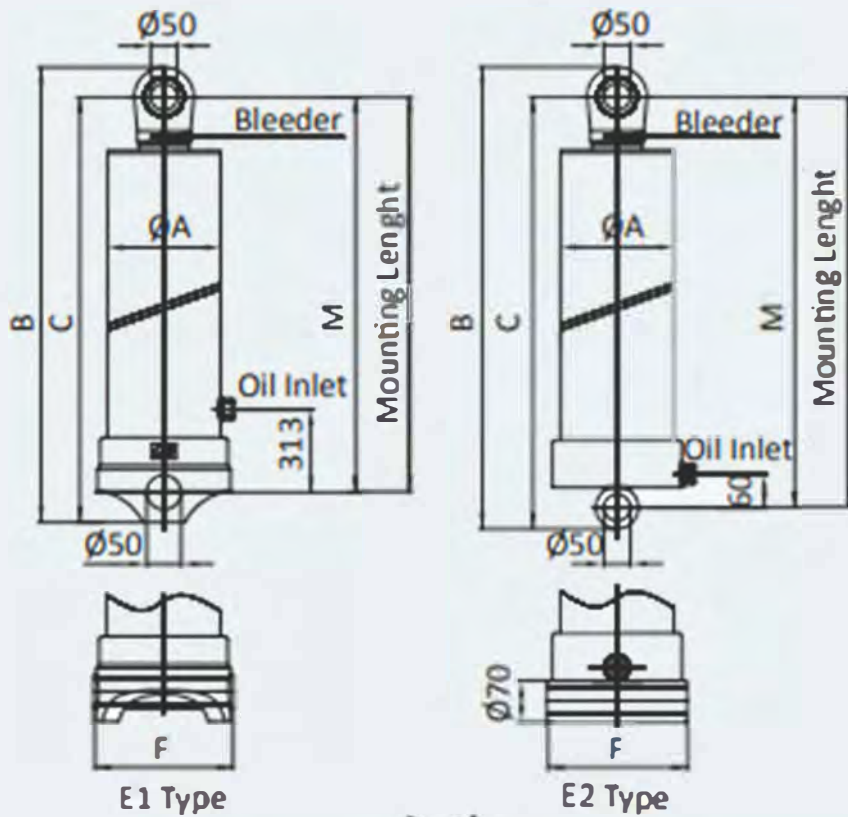

CYLINDERS FRONT TYPE TELESCOPIC CYLINDER E TYPE

Diameter	Thrust Force
190 bar	
mm	ton
212	68,4
185	52,1
160	39,0
135	27,7
115	20,1
95	13,7
75	8,6
55	4,6