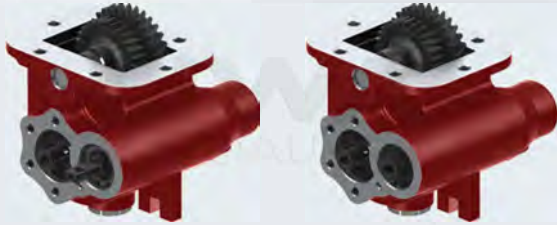

Gear Box ZF ECOLITE S 5 - 42 (5,72)

Product Code	55149635	55149604
Mounting Type	Right Side	Right Side
Control Type	Mechanic	Pneumatic
Rotation Type	Right (cw)	Right (cw)
Weight	11.5 kg	11.5 kg

Used Vehicles

8,150 - 8,153 - 10,153 - 10,163 - 10,185 **MAN / MB** 800 - 1215 - 1517 **ATEGO**
MERCEDES BENZ / 45 LF 170 DAF / NISSAN ATLEON 45,120 - 130 - 150 - 160 -
50,130 **LEYLAND DAF RENAULT** 120,07 - S 120,08 - 135 - 370 **MIDLUM /**
BADSAN IRAN 302 - 304 - 306 - 313 - 317 **LEYLAND / 45LF,150 - 45LF,170 /**
MERCEDES VARIO - LEICHT 614 - 712 - 715 - 812 - 814 - 815