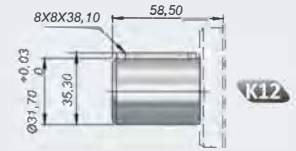

Available Shaft Types

Product Code			Displacement (cm³ / rev)	Max.Cont. Pressure (100%)(bar)	Max.Peak Pressure (6 sec.max.)(bar)	Max.Cont. Speed (rpm)	Inlet	Outlet	
CCW Left	CW Right	Bi-Directional							
22577063	22578063	22579063	63	280	330	1800	G1"	G3/4"	
22577073	22578073	22579073	73	275	320		G1 1/4"		
22577087	22578087	22579087	87	265	300		1500	G1 1/2"	G1"
22577109	22578109	22579109	109	240	285				
22577133	22578133	22579133	133	230	270				
22577151	22578151	22579151	151	180	230