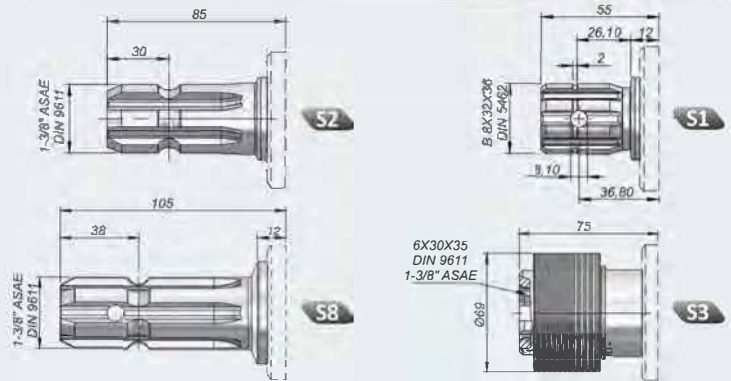

Gear Pump **30 SERIES ISO**

Available Shaft Types

Product Code			Displacement (cm <sup>3</sup> / rev)	Max.Cont. Pressure (100%)(bar)	Max.Peak Pressure (6 sec.max.)(bar)	Max.Cont. Speed (rpm)	Inlet	Outlet
CCW Left	CW Right	Bi-Directional						
22247017	22248017	22249017	17	300	320	2600	G1/2"	G1/2"
22247027	22248027	22249027	27	290	310			
22247034	22248034	22249034	34	285	305	2300	G3/4"	G3/4"
22247043	22248043	22249043	43	280	300			
22247051	22248051	22249051	51	230	280	2100	G1"	
22247061	22248061	22249061	61	225	260			
22247082	22248082	22249082	82	200	220	1700	G1 1/4"	G1" - G3/4" (options)
22247100	22248100	22249100	100	190	220			
22247125	22248125	22249125	125	170	200	1600		