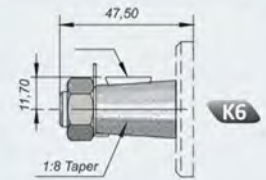

Gear Pump **30 SERIES UNI**

Available Shaft Types

Product Code			Displacement (cm <sup>3</sup> / rev)	Max.Cont. Pressure (100%)(bar)	Max.Peak Pressure (6 sec.max.)(bar)	Max.Cont. Speed (rpm)	Inlet	Outlet
CCW Left	CW Right	Bi-Directional						
22237017	22238017	22239017	17	300	320	2600	G1/2"	G1/2"
22237027	22238027	22239027	27	290	310			
22237034	22238034	22239034	34	285	305	2300	G3/4"	G3/4"
22237043	22238043	22239043	43	280	300			
22237051	22238051	22239051	51	230	280	2100	G1"	
22237061	22238061	22239061	61	225	260			
22237082	22238082	22239082	82	200	220	1700	G1 1/4"	G1" - G3/4" (options)
22237100	22238100	22239100	100	190	220			
22237125	22238125	22239125	125	170	200	1600		

Gear Pump **30 SERIES K TYPE**

Available Shaft Types

Product Code			Displacement (cm <sup>3</sup> / rev)	Max.Cont. Pressure (100%)(bar)	Max.Peak Pressure (6 sec.max.)(bar)	Max.Cont. Speed (rpm)	Inlet	Outlet
CCW Left	CW Right	Bi-Directional						
22257017	22258017	22239017	17	300	320	2600	G1/2"	G1/2"
22257027	22258027	22239027	27	290	310			
22257034	22258034	22239034	34	285	305		2300	G3/4"
22257043	22258043	22239043	43	280	300	2100	G1"	
22257051	22258051	22239051	51	230	280			
22257061	22258061	22239061	61	225	260	2000	G1 1/4"	G1" - G3/4" (options)
22257082	22258082	22239082	82	200	220	1700		
22257100	22258100	22239100	100	190	220	1600		
22257125	22258125	22239125	125	170	200			