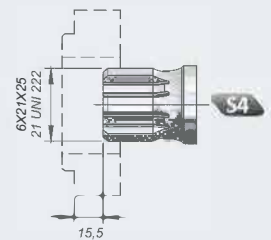

Gear Pump **40 SERIES TANDEM ISO**

Available Shaft Types

Product Code			Displacement (cm <sup>3</sup> / rev)	Max.Cont. Pressure (100%)(bar)	Max.Peak Pressure (6 sec.max.)(bar)	Max.Cont. Speed (rpm)	Inlet	Outlet
CCW Left	CW Right	Bi-Directional						
22547063	22548063	22549063	63	280	330	1800	G1"	G3/4"
22547073	22548073	22549073	73	275	320		G1 1/4"	
22547087	22548087	22549087	87	265	300		1500	G1 1/2"
22547109	22548109	22549109	109	240	285			
22547133	22548133	22549133	133	230	270			
22547151	22548151	22549151	151	180	230			

Gear Pump **40 SERIES TANDEM UNI**

Available Shaft Types

Product Code			Displacement (cm <sup>3</sup> / rev)	Max.Cont. Pressure (100%)(bar)	Max.Peak Pressure (6 sec.max.)(bar)	Max.Cont. Speed (rpm)	Inlet	Outlet
CCW Left	CW Right	Bi-Directional						
22537063	22538063	22539063	63	280	330	1800	G1"	G3/4"
22537073	22538073	22539073	73	275	320		G1 1/4"	
22537087	22538087	22539087	87	265	300		1500	G1 1/2"
22537109	22538109	22539109	109	240	285			
22537133	22538133	22539133	133	230	270			
22537151	22538151	22539151	151	180	230			