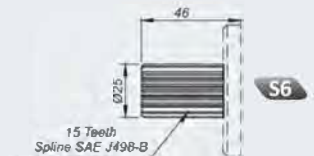

Gear Pump **30 SERIES SAE B**

Available Shaft Types

K1

K2

K3

S5

S6

Product Code			Displacement (cm <sup>3</sup> / rev)	Max.Cont. Pressure (100%)(bar)	Max.Peak Pressure (6 sec.max.)(bar)	Max.Cont. Speed (rpm)	Inlet	Outlet
CCW Left	CW Right	Bi-Directional						
22267017	22268017	22269017	17	300	320	2600	G1/2"	G1/2"
22267027	22268027	22269027	27	290	310			
22267034	22268034	22269034	34	285	305		2300	G3/4"
22267043	22268043	22269043	43	280	300	2100	G1"	
22267051	22268051	22269051	51	230	280			
22267061	22268061	22269061	61	225	260	2000	G1 1/4"	G1" - G3/4" (options)
22267082	22268082	22269082	82	200	220	1700		
22267100	22268100	22269100	100	190	220	1600		
22267125	22268125	22269125	125	170	200			