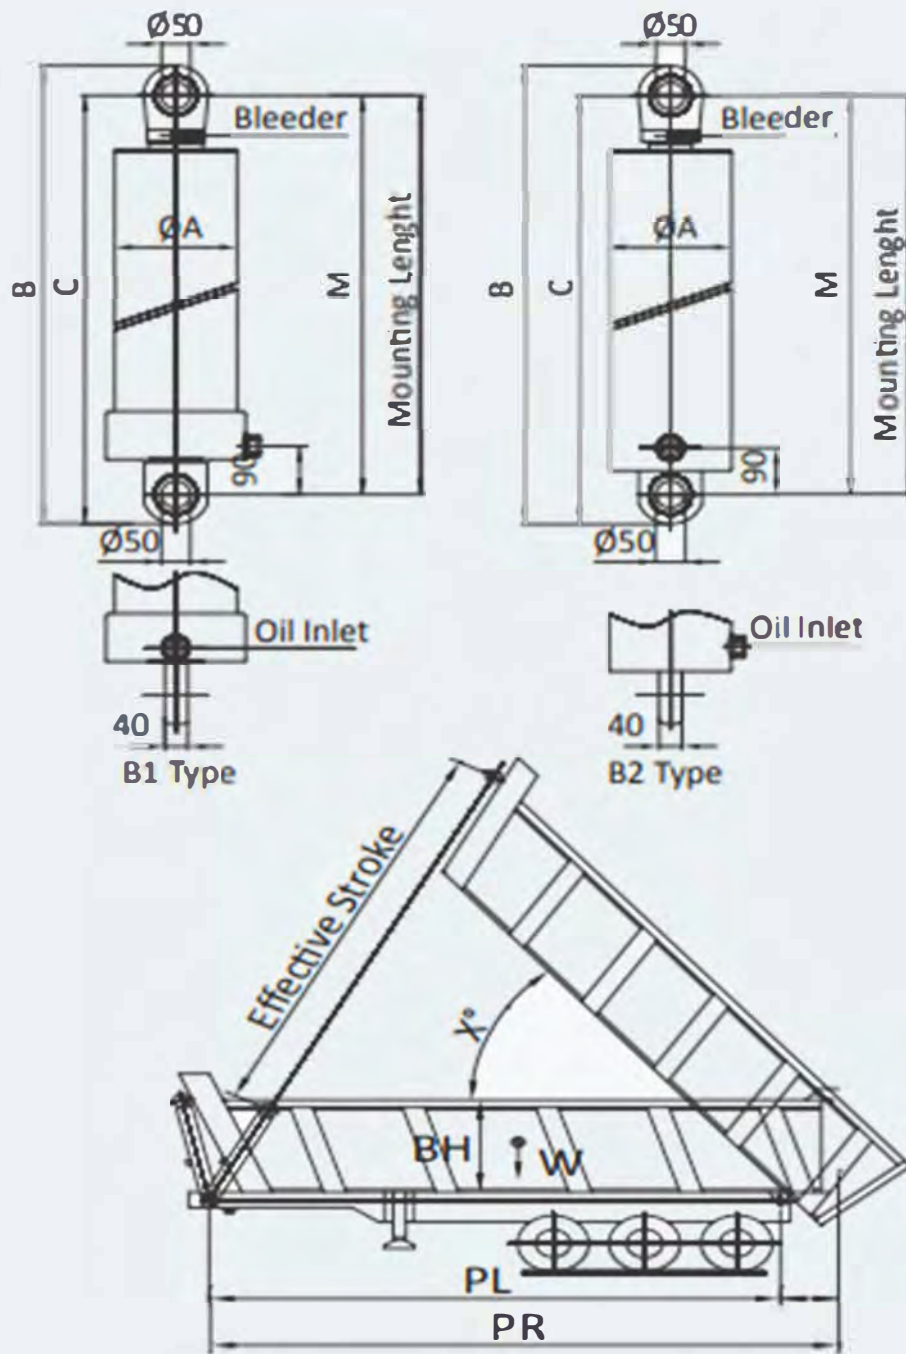

CYLINDERS FRONT TYPE TELESCOPIC CYLINDER B TYPE

Diameter	Thrust Force
190 bar	
mm	ton
212	68.4
185	52.1
160	39.0
135	27.7
115	20.1
95	13.7
75	8.6
55	4.6

- All cylinder materials are DIN 2391 St 52 BK+S
- Working pressure is 170 bar.
- Maximum working pressure is 190 bar.
- All stage surfaces are 50 micron hard chrome coated.

Product Code	Stage Number	PR	RO	BH	X°	Max. Tipping Weight	Weight	Oil Cap.	Stroke	ØA	B	C	Oil Inlet	M
	No	mm	mm	mm	°	ton	kg	lt	mm	mm	mm	mm	°	mm
LWCH-115-3-2526-B	3	3200-3500	200-300	400-1000	44-53	26-42	89	23	2526	136	1302	1246	¾	1191
LWCH-115-3-2979-B	3	3700-4000	200-400	400-1000	45-53	25-36	101	27	2979	136	1452	1396	¾	1341
LWCH-135-3-3225-B	3	4200-4600	200-600	400-1600	42-52	38-35	146	44	3225	161	1602	1546	¾	1491
LWCH-160-3-3225-B	3	4200-4600	200-600	400-1600	42-52	55-89	186	62	3225	186	1603	1547	¾	1492
LWCH-135-4-3368-B	4	4400-4800	200-600	400-1600	42-52	24-50	128	36	3368	161	1302	1246	¾	1191
LWCH-160-4-3368-B	4	4400-4800	200-600	400-1600	42-52	38-78	161	52	3368	186	1302	1246	¾	1191
LWCH-135-4-3968-B	4	5100-5700	200-600	400-1600	42-52	23-41	145	43	3968	161	1452	1396	¾	1341
LWCH-135-4-3968-B	4	5100-5700	200-600	400-1600	42-52	23-41	148	43	3968	161	1396	1340	¾	1290
LWCH-160-4-3968-B	4	5100-5700	200-600	400-1600	42-52	37-57	183	62	3968	186	1452	1396	¾	1341
LWCH-135-4-4300-B	4	5700-6400	400-800	800-2000	42-52	25-46	162	47	4300	161	1602	1546	¾	1491
LWCH-160-4-4300-B	4	5700-6400	400-800	800-2000	42-52	39-71	204	67	4300	186	1602	1546	¾	1491
LWCH-160-5-5375-B	5	6900-7700	400-800	800-2000	43-52	24-40	220	70	5375	186	1602	1546	¾	1491
LWCH-185-5-5375-B	5	6900-7700	400-800	800-2000	43-52	39-65	281	98	5375	214	1602	1546	¾	1491
LWCH-212-5-5375-B	5	6900-7700	400-800	800-2000	43-52	57-95	355	133	5375	243	1603	1547	1	1492