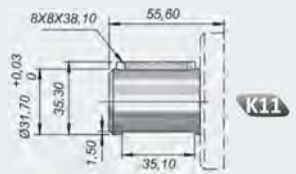

Available Shaft Types

Product Code			Displacement (cm³ / rev)	Max.Cont. Pressure (100%)(bar)	Max.Peak Pressure (6 sec.max.)(bar)	Max.Cont. Speed (rpm)	Inlet	Outlet	
CCW Left	CW Right	Bi-Directional							
22587063	22588063	22589063	63	280	330	1800	G1"	G3/4"	
22587073	22588073	22589073	73	275	320		G1 1/4"		
22587087	22588087	22589087	87	265	300		1500	G1 1/2"	G1"
22587109	22588109	22589109	109	240	285				
22587133	22588133	22589133	133	230	270				
22587151	22588151	22589151	151	180	230