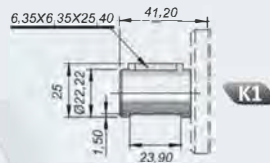

Gear Pump **30 SERIES TANDEM K TYPE**

Available Shaft Types

Product Code			Displacement (cm <sup>3</sup> / rev)	Max.Cont. Pressure (100%)(bar)	Max.Peak Pressure (6 sec.max.)(bar)	Max.Cont. Speed (rpm)	Inlet	Outlet
CCW Left	CW Right	Bi-Directional						
22757017	22758017	22759017	17	300	320	2600	G1/2"	G1/2"
22757027	22758027	22759027	27	290	310			
22757034	22758034	22759034	34	285	305		G3/4"	
22757043	22758043	22759043	43	280	300	2100	G1"	G3/4"
22757051	22758051	22759051	51	230	280			
22757061	22758061	22759061	61	225	260			
22757082	22758082	22759082	82	200	220	1700	G1 1/4"	G1" - G3/4" (options)
22757100	22758100	22759100	100	190	220			
22757125	22758125	22759125	125	170	200			

Gear Pump **30 SERIES TANDEM SAE B**

Available Shaft Types

Product Code			Displacement (cm <sup>3</sup> / rev)	Max.Cont. Pressure (100%)(bar)	Max.Peak Pressure (6 sec.max.)(bar)	Max.Cont. Speed (rpm)	Inlet	Outlet
CCW Left	CW Right	Bi-Directional						
22767017	22768017	22769017	17	300	320	2600	G1/2"	G1/2"
22767027	22768027	22769027	27	290	310			
22767034	22768034	22769034	34	285	305		G3/4"	
22767043	22768043	22769043	43	280	300	2100	G1"	G3/4"
22767051	22768051	22769051	51	230	280			
22767061	22768061	22769061	61	225	260			
22767082	22768082	22769082	82	200	220	1700	G1 1/4"	G1" - G3/4" (options)
22767100	22768100	22769100	100	190	220			
22767125	22768125	22769125	125	170	200			