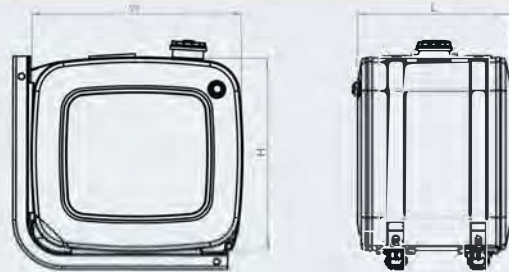

Standarts

- FillerCup
- Mounting Kit
- Painted Steel Belts
- Oil Lever Indicator

Options

- Stainless Steel Belts

Oil Tank **STEEL SIDE MOUNTED**

Sizes

Product Code	H Height (mm)	W Width (mm)	L Length (mm)	Tank Volume H*W*L (lt)
77202088	420	520	400	88
77202110	420	520	500	110
77202130	420	520	600	131
77202144	560	640	400	144
77202180	560	640	500	180
77202215	560	640	600	215
77202166	620	670	400	166
77202207	620	670	500	207
77202250	620	670	600	250
77202191	690	690	400	191
77202238	690	690	500	238
77203285	690	690	600	285