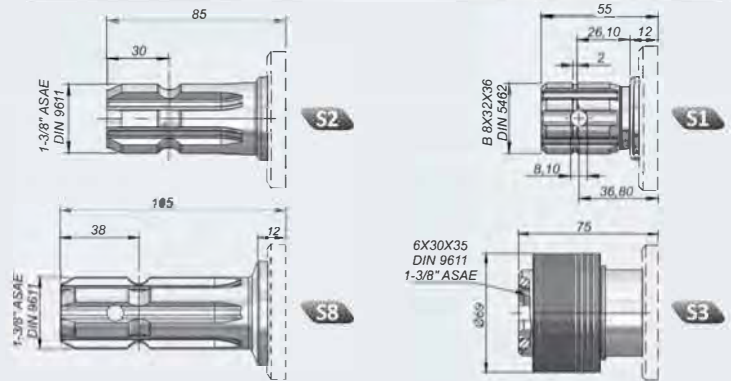

Gear Pump **40 SERIES TANDEM ISO**

Available Shaft Types

Product Code			Displacement (cm <sup>3</sup> / rev)	Max.Cont. Pressure (100%)(bar)	Max.Peak Pressure (6 sec.max.)(bar)	Max.Cont. Speed (rpm)	Inlet	Outlet
CCW Left	CW Right	Bi-Directional						
22547063	22548063	22549063	63	280	330	1800	G1"	G3/4"
22547073	22548073	22549073	73	275	320		G1 1/4"	
22547087	22548087	22549087	87	265	300		1500	G1 1/2"
22547109	22548109	22549109	109	240	285			
22547133	22548133	22549133	133	230	270			
22547151	22548151	22549151	151	180	230			