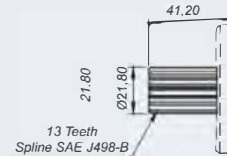

Gear Pump **30 SERIES SAE B**

Available Shaft Types

K1

K2

K3

S5

S6

Product Code			Displacement (cm <sup>3</sup> / rev)	Max.Cont. Pressure (100%)(bar)	Max.Peak Pressure (6 sec.max.)(bar)	Max.Cont. Speed (rpm)	Inlet	Outlet
CCW Left	CW Right	Bi-Directional						
22267017	22268017	22269017	17	300	320	2600	G1/2"	G1/2"
22267027	22268027	22269027	27	290	310			
22267034	22268034	22269034	34	285	305		2300	G3/4"
22267043	22268043	22269043	43	280	300	2100	G1"	
22267051	22268051	22269051	51	230	280			
22267061	22268061	22269061	61	225	260	2000	G1 1/4"	G1" - G3/4" (options)
22267082	22268082	22269082	82	200	220	1700		
22267100	22268100	22269100	100	190	220	1600		
22267125	22268125	22269125	125	170	200			

Gear Pump **30 SERIES TANDEM ISO**

Available Shaft Types

Product Code			Displacement (cm <sup>3</sup> / rev)	Max.Cont. Pressure (100%)(bar)	Max.Peak Pressure (6 sec.max.)(bar)	Max.Cont. Speed (rpm)	Inlet	Outlet
CCW Left	CW Right	Bi-Directional						
22747017	22748017	22749017	17	300	320	2600	G1/2"	G1/2"
22747027	22748027	22749027	27	290	310			
22747034	22748034	22749034	34	285	305	2300	G3/4"	G3/4"
22747043	22748043	22749043	43	280	300			
22747051	22748051	22749051	51	230	280	2100	G1"	G3/4"
22747061	22748061	22749061	61	225	260			
22747082	22748082	22749082	82	200	220	1700	G1 1/4"	G1" - G3/4" (options)
22747100	22748100	22749100	100	190	220			
22747125	22748125	22749125	125	170	200	1600	G1 1/4"	G1" - G3/4" (options)