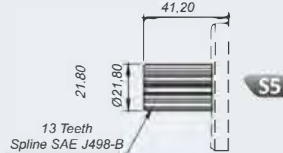

Gear Pump **30 SERIES TANDEM K TYPE**

Available Shaft Types

Product Code			Displacement (cm <sup>3</sup> / rev)	Max.Cont. Pressure (100%)(bar)	Max.Peak Pressure (6 sec.max.)(bar)	Max.Cont. Speed (rpm)	Inlet	Outlet
CCW Left	CW Right	Bi-Directional						
22757017	22758017	22759017	17	300	320	2600	G1/2"	G1/2"
22757027	22758027	22759027	27	290	310			
22757034	22758034	22759034	34	285	305		G3/4"	
22757043	22758043	22759043	43	280	300	2100	G1"	G3/4"
22757051	22758051	22759051	51	230	280			
22757061	22758061	22759061	61	225	260			
22757082	22758082	22759082	82	200	220	1700	G1 1/4"	G1" - G3/4" (options)
22757100	22758100	22759100	100	190	220			
22757125	22758125	22759125	125	170	200			

Gear Pump **30 SERIES TANDEM SAE B**

Available Shaft Types

Product Code			Displacement (cm <sup>3</sup> / rev)	Max.Cont. Pressure (100%)(bar)	Max.Peak Pressure (6 sec.max.)(bar)	Max.Cont. Speed (rpm)	Inlet	Outlet
CCW Left	CW Right	Bi-Directional						
22767017	22768017	22769017	17	300	320	2600	G1/2"	G1/2"
22767027	22768027	22769027	27	290	310			
22767034	22768034	22769034	34	285	305		G3/4"	
22767043	22768043	22769043	43	280	300	2100	G1"	G3/4"
22767051	22768051	22769051	51	230	280			
22767061	22768061	22769061	61	225	260			
22767082	22768082	22769082	82	200	220	1700	G1 1/4"	G1" - G3/4" (options)
22767100	22768100	22769100	100	190	220			
22767125	22768125	22769125	125	170	200			