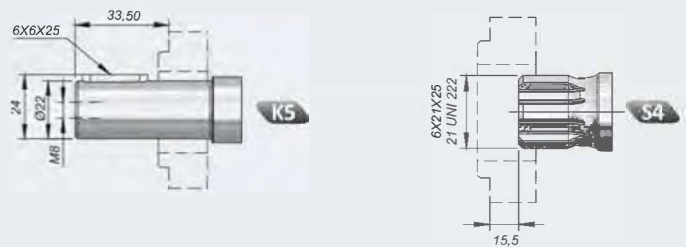

Available Shaft Types

Product Code			Displacement (cm³ / rev)	Max.Cont. Pressure (100%)(bar)	Max.Peak Pressure (6 sec.max.)(bar)	Max.Cont. Speed (rpm)	Inlet	Outlet
CCW Left	CW Right	Bi-Directional						
22737017	22738017	22739017	17	300	320	2600	G1/2"	G1/2"
22737027	22738027	22739027	27	290	310			
22737034	22738034	22739034	34	285	305	2300	G3/4"	G3/4"
22737043	22738043	22739043	43	280	300			
22737051	22738051	22739051	51	230	280	2100	G1"	G3/4"
22737061	22738061	22739061	61	225	260			
22737082	22738082	22739082	82	200	220	1700	G1 1/4"	G1" - G3/4" (options)
22737100	22738100	22739100	100	190	220			
22737125	22738125	22739125	125	170	200	1600	G1 1/4"	G1" - G3/4" (options)