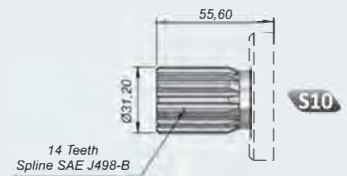

Available Shaft Types

Product Code			Displacement (cm³ / rev)	Max.Cont. Pressure (100%)(bar)	Max.Peak Pressure (6 sec.max.)(bar)	Max.Cont. Speed (rpm)	Inlet	Outlet	
CCW Left	CW Right	Bi-Directional							
22587063	22588063	22589063	63	280	330	1800	G1"	G3/4"	
22587073	22588073	22589073	73	275	320		G1 1/4"		
22587087	22588087	22589087	87	265	300		1500	G1 1/2"	G1"
22587109	22588109	22589109	109	240	285				
22587133	22588133	22589133	133	230	270				
22587151	22588151	22589151	151	180	230