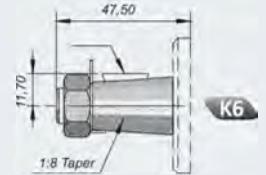

Gear Pump **30 SERIES TANDEM UNI**

Available Shaft Types

Product Code			Displacement (cm <sup>3</sup> / rev)	Max.Cont. Pressure (100%)(bar)	Max.Peak Pressure (6 sec.max.)(bar)	Max.Cont. Speed (rpm)	Inlet	Outlet
CCW Left	CW Right	Bi-Directional						
22737017	22738017	22739017	17	300	320	2600	G1/2"	G1/2"
22737027	22738027	22739027	27	290	310			
22737034	22738034	22739034	34	285	305	2300	G3/4"	G3/4"
22737043	22738043	22739043	43	280	300			
22737051	22738051	22739051	51	230	280	2100	G1"	G3/4"
22737061	22738061	22739061	61	225	260			
22737082	22738082	22739082	82	200	220	1700	G1 1/4"	G1" - G3/4" (options)
22737100	22738100	22739100	100	190	220			
22737125	22738125	22739125	125	170	200	1600	G1 1/4"	G1" - G3/4" (options)

Gear Pump **30 SERIES TANDEM K TYPE**

Available Shaft Types

Product Code			Displacement (cm <sup>3</sup> / rev)	Max.Cont. Pressure (100%)(bar)	Max.Peak Pressure (6 sec.max.)(bar)	Max.Cont. Speed (rpm)	Inlet	Outlet
CCW Left	CW Right	Bi-Directional						
22757017	22758017	22759017	17	300	320	2600	G1/2"	G1/2"
22757027	22758027	22759027	27	290	310			
22757034	22758034	22759034	34	285	305		G3/4"	
22757043	22758043	22759043	43	280	300	2100	G1"	G3/4"
22757051	22758051	22759051	51	230	280			
22757061	22758061	22759061	61	225	260			
22757082	22758082	22759082	82	200	220	1700	G1 1/4"	G1" - G3/4" (options)
22757100	22758100	22759100	100	190	220			
22757125	22758125	22759125	125	170	200			