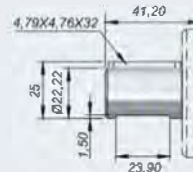

Gear Pump **30 SERIES K TYPE**

Available Shaft Types

Product Code			Displacement (cm³ / rev)	Max.Cont. Pressure (100%)(bar)	Max.Peak Pressure (6 sec.max.)(bar)	Max.Cont. Speed (rpm)	Inlet	Outlet	
CCW Left	CW Right	Bi-Directional							
22257017	22258017	22239017	17	300	320	2600	G1/2"	G1/2"	
22257027	22258027	22239027	27	290	310				
22257034	22258034	22239034	34	285	305		2300	G3/4"	G3/4"
22257043	22258043	22239043	43	280	300	2100	G1"		
22257051	22258051	22239051	51	230	280				
22257061	22258061	22239061	61	225	260	2000	G1 1/4"	G1" - G3/4" (options)	
22257082	22258082	22239082	82	200	220	1700			
22257100	22258100	22239100	100	190	220	1600			
22257125	22258125	22239125	125	170	200				

Gear Pump **30 SERIES SAE B**

Available Shaft Types

K1

K2

K3

S5

S6

Product Code			Displacement (cm³ / rev)	Max.Cont. Pressure (100%)(bar)	Max.Peak Pressure (6 sec.max.)(bar)	Max.Cont. Speed (rpm)	Inlet	Outlet	
CCW Left	CW Right	Bi-Directional							
22267017	22268017	22269017	17	300	320	2600	G1/2"	G1/2"	
22267027	22268027	22269027	27	290	310				
22267034	22268034	22269034	34	285	305		2300	G3/4"	G3/4"
22267043	22268043	22269043	43	280	300	2100	G1"		
22267051	22268051	22269051	51	230	280				
22267061	22268061	22269061	61	225	260	2000	G1 1/4"	G1" - G3/4" (options)	
22267082	22268082	22269082	82	200	220	1700			
22267100	22268100	22269100	100	190	220	1600			
22267125	22268125	22269125	125	170	200