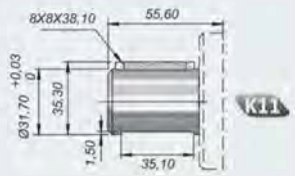

Available Shaft Types

Product Code			Displacement (cm³ / rev)	Max.Cont. Pressure (100%)(bar)	Max.Peak Pressure (6 sec.max.)(bar)	Max.Cont. Speed (rpm)	Inlet	Outlet
CCW Left	CW Right	Bi-Directional						
22487063	22488063	22489063	63	280	330	1800	G1"	G3/4"
22487073	22488073	22489073	73	275	320		G1 1/4"	
22487087	22488087	22489087	87	265	300		G1 1/4"	
22487109	22488109	22489109	109	240	285	1500	G1 1/2"	G1"
22487133	22488133	22489133	133	230	270			
22487151	22488151	22489151	151	180	230