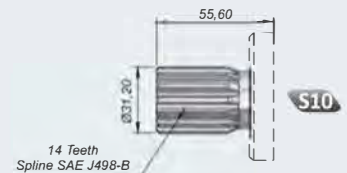

Available Shaft Types

Product Code			Displacement (cm³ / rev)	Max.Cont. Pressure (100%)(bar)	Max.Peak Pressure (6 sec.max.)(bar)	Max.Cont. Speed (rpm)	Inlet	Outlet
CCW Left	CW Right	Bi-Directional						
22487063	22488063	22489063	63	280	330	1800	G1"	G3/4"
22487073	22488073	22489073	73	275	320		G1 1/4"	
22487087	22488087	22489087	87	265	300		G1 1/4"	
22487109	22488109	22489109	109	240	285	1500	G1 1/2"	G1"
22487133	22488133	22489133	133	230	270			
22487151	22488151	22489151	151	180	230