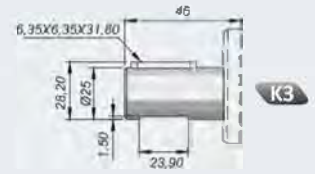

Gear Pump **30 SERIES TANDEM SAE B**

Available Shaft Types

Product Code			Displacement (cm³ / rev)	Max.Cont. Pressure (100%)(bar)	Max.Peak Pressure (6 sec.max.)(bar)	Max.Cont. Speed (rpm)	Inlet	Outlet
CCW Left	CW Right	Bi-Directional						
22767017	22768017	22769017	17	300	320	2600	G1/2"	G1/2"
22767027	22768027	22769027	27	290	310			
22767034	22768034	22769034	34	285	305		G3/4"	
22767043	22768043	22769043	43	280	300	2100	G1"	G3/4"
22767051	22768051	22769051	51	230	280			
22767061	22768061	22769061	61	225	260			
22767082	22768082	22769082	82	200	220	1700	G1 1/4"	G1" - G3/4" (options)
22767100	22768100	22769100	100	190	220			
22767125	22768125	22769125	125	170	200