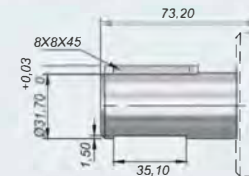

Available Shaft Types

Product Code			Displacement (cm³ / rev)	Max.Cont. Pressure (100%)(bar)	Max.Peak Pressure (6 sec.max.)(bar)	Max.Cont. Speed (rpm)	Inlet	Outlet
CCW Left	CW Right	Bi-Directional						
22487063	22488063	22489063	63	280	330	1800	G1"	G3/4"
22487073	22488073	22489073	73	275	320		G1 1/4"	
22487087	22488087	22489087	87	265	300		G1 1/4"	
22487109	22488109	22489109	109	240	285	1500	G1 1/2"	G1"
22487133	22488133	22489133	133	230	270			
22487151	22488151	22489151	151	180	230