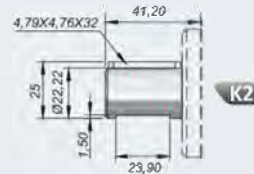

Gear Pump **30 SERIES TANDEM SAE B**

Available Shaft Types

Product Code			Displacement (cm³ / rev)	Max.Cont. Pressure (100%)(bar)	Max.Peak Pressure (6 sec.max.)(bar)	Max.Cont. Speed (rpm)	Inlet	Outlet
CCW Left	CW Right	Bi-Directional						
22767017	22768017	22769017	17	300	320	2600	G1/2"	G1/2"
22767027	22768027	22769027	27	290	310			
22767034	22768034	22769034	34	285	305		G3/4"	
22767043	22768043	22769043	43	280	300	2100	G1"	G3/4"
22767051	22768051	22769051	51	230	280			
22767061	22768061	22769061	61	225	260			
22767082	22768082	22769082	82	200	220	1700	G1 1/4"	G1" - G3/4" (options)
22767100	22768100	22769100	100	190	220			
22767125	22768125	22769125	125	170	200