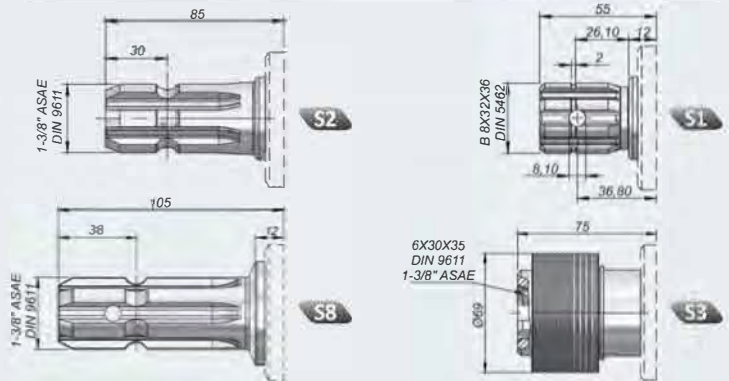

Available Shaft Types

Product Code			Displacement (cm³ / rev)	Max.Cont. Pressure (100%)(bar)	Max.Peak Pressure (6 sec.max.)(bar)	Max.Cont. Speed (rpm)	Inlet	Outlet
CCW Left	CW Right	Bi-Directional						
22747017	22748017	22749017	17	300	320	2600	G1/2"	G1/2"
22747027	22748027	22749027	27	290	310			
22747034	22748034	22749034	34	285	305	2300	G3/4"	G3/4"
22747043	22748043	22749043	43	280	300			
22747051	22748051	22749051	51	230	280	2100	G1"	G3/4"
22747061	22748061	22749061	61	225	260			
22747082	22748082	22749082	82	200	220	1700	G1 1/4"	G1" - G3/4" (options)
22747100	22748100	22749100	100	190	220			
22747125	22748125	22749125	125	170	200	1600	G1 1/4"	G1" - G3/4" (options)