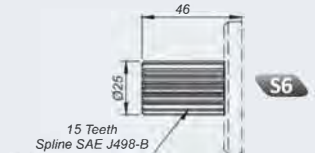

Gear Pump **30 SERIES TANDEM SAE B**

Available Shaft Types

Product Code			Displacement (cm³ / rev)	Max.Cont. Pressure (100%)(bar)	Max.Peak Pressure (6 sec.max.)(bar)	Max.Cont. Speed (rpm)	Inlet	Outlet
CCW Left	CW Right	Bi-Directional						
22767017	22768017	22769017	17	300	320	2600	G1/2"	G1/2"
22767027	22768027	22769027	27	290	310			
22767034	22768034	22769034	34	285	305		G3/4"	
22767043	22768043	22769043	43	280	300	2100	G1"	G3/4"
22767051	22768051	22769051	51	230	280			
22767061	22768061	22769061	61	225	260			
22767082	22768082	22769082	82	200	220	1700	G1 1/4"	G1" - G3/4" (options)
22767100	22768100	22769100	100	190	220			
22767125	22768125	22769125	125	170	200