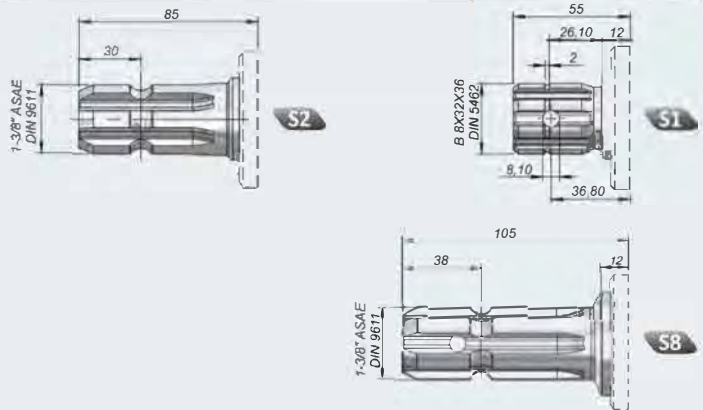

Available Shaft Types

Product Code	Displacement (cm³ / rev)	Max.Cont. Pressure (100%)(bar)	Max.Peak Pressure (6 sec.max.)(bar)	Max.Cont. Speed (rpm)	Inlet	Outlet
22349060	60	250	290	1800	G1"	G1 1/4" (G1"options)
22349082	82	240	280			
22349090	90	230	270		G1 1/4"	
22349100	100	220	260			
22349110	110	205	250			
22349125	125	195	230