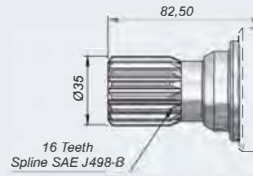

Gear Pump **40 SERIES ISO**

Available Shaft Types

Product Code			Displacement (cm <sup>3</sup> / rev)	Max.Cont. Pressure (100%)(bar)	Max.Peak Pressure (6 sec.max.)(bar)	Max.Cont. Speed (rpm)	Inlet	Outlet
CCW Left	CW Right	Bi-Directional						
22447063	22448063	22449063	63	280	330	1800	G1"	G3/4"
22447073	22448073	22449073	73	275	320		G1 1/4"	
22447087	22448087	22449087	87	265	300		G1 1/2"	
22447109	22448109	22449109	109	240	285			
22447133	22448133	22449133	133	230	270	1500	G1 1/2"	G1"
22447151	22448151	22449151	151	180	230			

Gear Pump **40 SERIES UNI**

Available Shaft Types

Product Code			Displacement (cm <sup>3</sup> / rev)	Max.Cont. Pressure (100%)(bar)	Max.Peak Pressure (6 sec.max.)(bar)	Max.Cont. Speed (rpm)	Inlet	Outlet
CCW Left	CW Right	Bi-Directional						
22437063	22438063	22439063	63	280	330	1800	G1"	G3/4"
22437073	22438073	22439073	73	275	320		G1 1/4"	
22437087	22438087	22439087	87	265	300		G1 1/2"	
22437109	22438109	22439109	109	240	285			
22437133	22438133	22439133	133	230	270	1500	G1 1/2"	G1"
22437151	22438151	22439151	151	180	230			

Gear Pump **40 SERIES SAE C (4 HOLES)**

Available Shaft Types

Product Code			Displacement (cm <sup>3</sup> / rev)	Max.Cont. Pressure (100%)(bar)	Max.Peak Pressure (6 sec.max.)(bar)	Max.Cont. Speed (rpm)	Inlet	Outlet
CCW Left	CW Right	Bi-Directional						
22477063	22478063	22479063	63	280	330	1800	G1"	G3/4"
22477073	22478073	22479073	73	275	320		G1 1/4"	
22477087	22478087	22479087	87	265	300		G1 1/4"	
22477109	22478109	22479109	109	240	285	1500	G1 1/2"	G1"
22477133	22478133	22479133	133	230	270			
22477151	22478151	22479151	151	180	230			