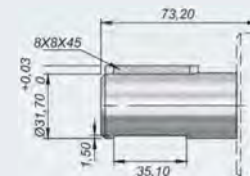

Available Shaft Types

Product Code			Displacement (cm³ / rev)	Max.Cont. Pressure (100%)(bar)	Max.Peak Pressure (6 sec.max.)(bar)	Max.Cont. Speed (rpm)	Inlet	Outlet	
CCW Left	CW Right	Bi-Directional							
22587063	22588063	22589063	63	280	330	1800	G1"	G3/4"	
22587073	22588073	22589073	73	275	320		G1 1/4"		
22587087	22588087	22589087	87	265	300		1500	G1 1/2"	G1"
22587109	22588109	22589109	109	240	285				
22587133	22588133	22589133	133	230	270				
22587151	22588151	22589151	151	180	230